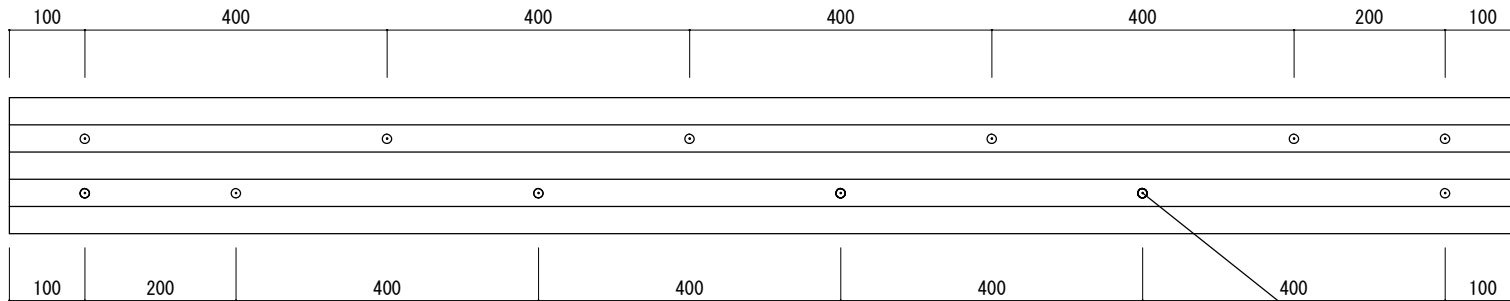

■ PCE-4012

■ PCE-6018

◆ 本体穴ピッチ

本体穴径13Φ

◆ 製品名称

プラットホームクッションE型

◆ 製品型番 JANコード

PCE-4012 4580320370473

PCE-6018 4580320370480

◆ 材質

合成ゴム 色 = 黒

ボルト・アンカー・ナット  
ワッシャーは、付属しません

◆ 縮尺

本体1/2

穴ピッチ 1/10

注記