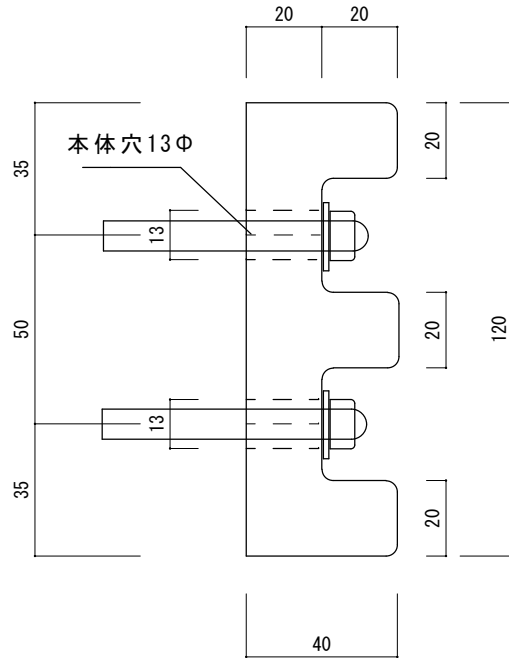

■ PCE-4012

■ PCE-6018

◆ 本体穴ピッチ

本体穴径13Φ

◆ 製品名称

プラットホームクッションE型

◆ 製品型番 JANコード

PCE-4012 4580320370473

PCE-6018 4580320370480

◆ 材質

合成ゴム 色 = 黒

ボルト・アンカー・ナット  
ワッシャーは、付属しません

◆ 縮尺

本体1/2

穴ピッチ 1/10

注記