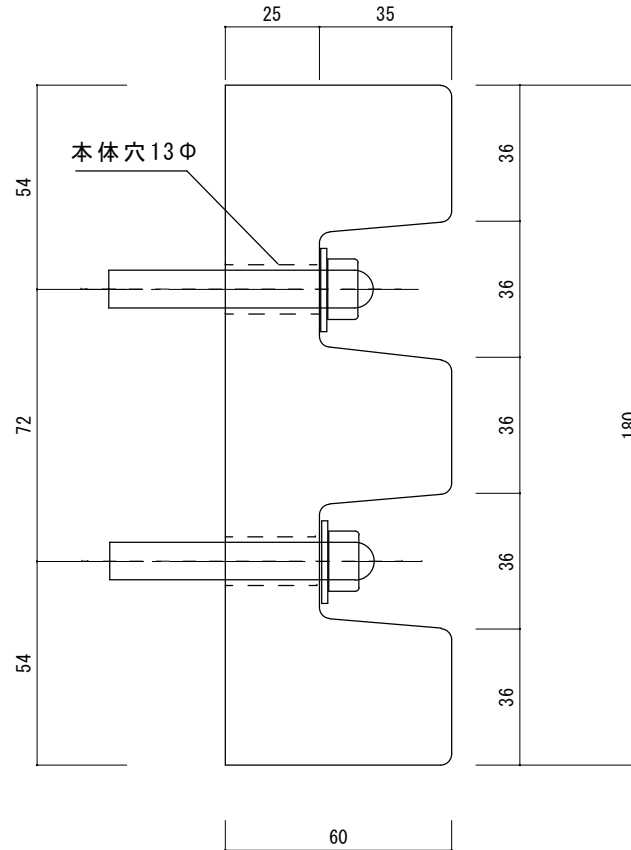

■ PCE-4012

■ PCE-6018

◆ 本体穴ピッチ

本体穴径13Φ

◆ 製品名称

プラットホームクッションE型

◆ 製品型番 JANコード

PCE-4012 4580320370473

PCE-6018 4580320370480

◆ 材質

合成ゴム 色 = 黒

ボルト・アンカー・ナット  
ワッシャーは、付属しません

◆ 縮尺

本体1/2

穴ピッチ 1/10

注記

製品改良の為、予告なく形状寸法等を変更する場合があります

製図 2011/1/10

やまっ株式会社

JAN企業コード 458032037

大阪府大阪市旭区新森7-8-18