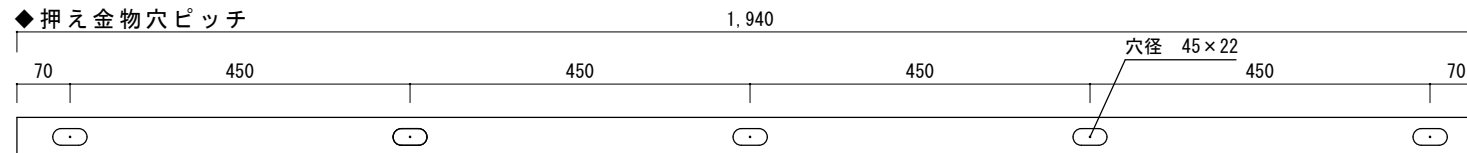

■ PCD-1315 1315Y (イエローライン入り)

◆ 押え金物
(A6063S)
PCD-1315/1010用

◆ 本体ボルト穴ピッチ

◆ 押え金物穴ピッチ

- ◆ 製品名称
プラットホームクッション中空D型
- ◆ 製品型番 JANコード
PCD-1315 4580320370459
PCD-1315Y 黄色ライン入り
4580320370466
- ◆ 材質
本体
合成ゴム
- 押え金物
アルミ型材
A-6063S-T5
- ◆ 色
PCD-1315 黒
PCD-1315Y 黒+黄色ライン

- ◆ 縮尺
本体 1/2
穴ピッチ 1/10

製図 2011/1/7

やまっ株式会社

JAN企業コード 458032037
大阪府大阪市旭区新森7-8-18