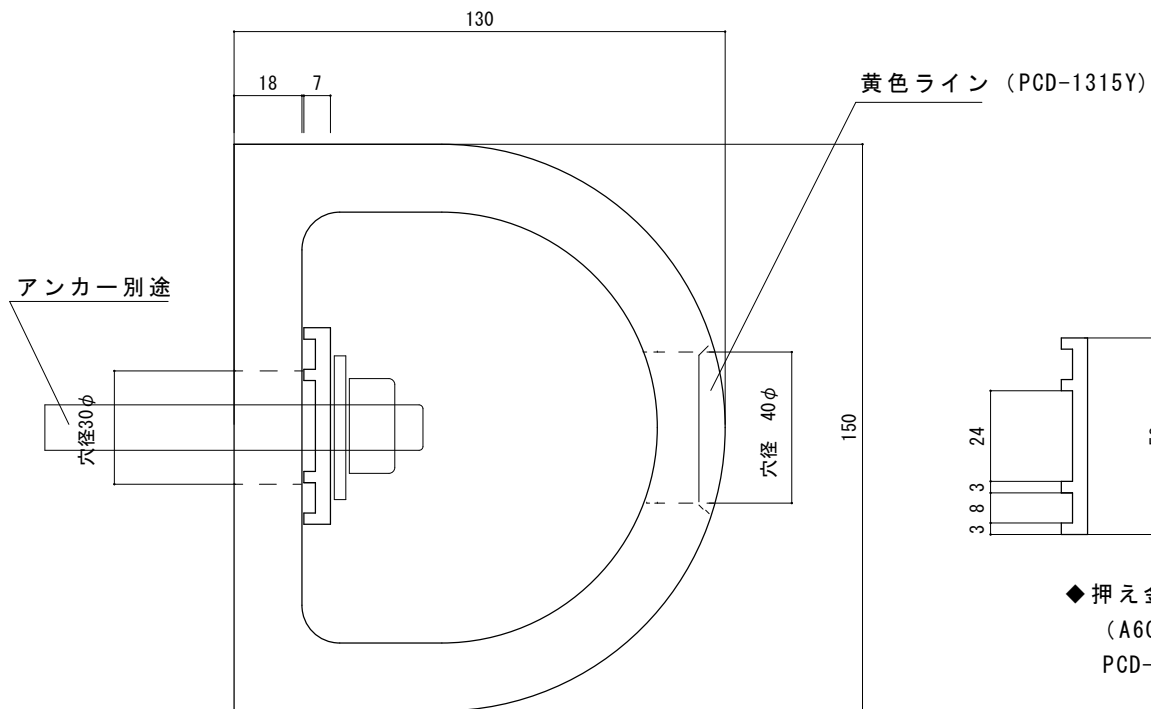

■ PCD-1315 1315Y (イエローライン入り)

◆ 押え金物
(A6063S)
PCD-1315/1010用

◆ 本体ボルト穴ピッチ

◆ 押え金物穴ピッチ

- ◆ 製品名称
プラットホームクッション中空D型
- ◆ 製品型番 JANコード
PCD-1315 4580320370459
PCD-1315Y 黄色ライン入り
4580320370466
- ◆ 材質
本体
合成ゴム
- 押え金物
アルミ型材
A-6063S-T5
- ◆ 色
PCD-1315 黒
PCD-1315Y 黒+黄色ライン

- ◆ 縮尺
本体 1/2
穴ピッチ 1/10

製図 2011/1/7

やまっ株式会社

JAN企業コード 458032037
大阪府大阪市旭区新森7-8-18