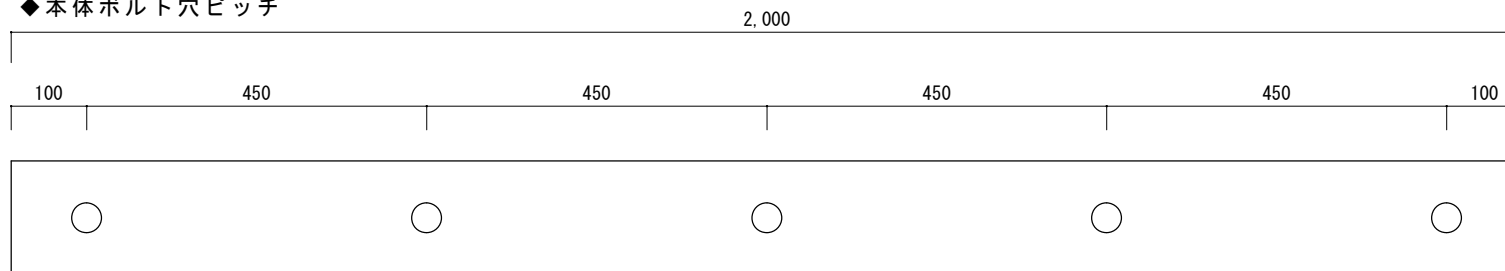

■ PCD-1315 1315Y (イエローライン入り)

◆ 押え金物
(A6063S)
PCD-1315/1010用

◆ 本体ボルト穴ピッチ

◆ 押え金物穴ピッチ

- ◆ 製品名称
プラットホームクッション中空D型
- ◆ 製品型番 JANコード
PCD-1315 4580320370459
PCD-1315Y 黄色ライン入り
4580320370466
- ◆ 材質
本体
合成ゴム
- 押え金物
アルミ型材
A-6063S-T5
- ◆ 色
PCD-1315 黒
PCD-1315Y 黒+黄色ライン

- ◆ 縮尺
本体 1/2
穴ピッチ 1/10

製図 2011/1/7

やまっ株式会社

JAN企業コード 458032037
大阪府大阪市旭区新森7-8-18