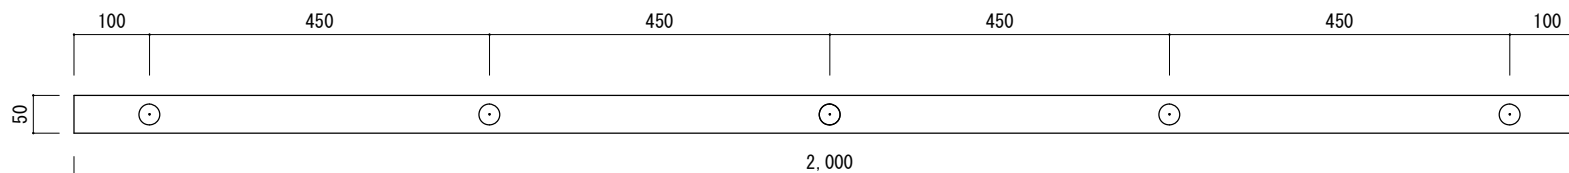

■ PCD-5050

◆ 本体

◆ 押え金物

◆ 本体穴ピッチ

◆ 押え金物穴ピッチ

◆ 製品名称

プラットホームクッション中空D型

◆ 製品型番 JANコード

PCD-5050 4580320370398

◆ 材質

本体
合成ゴム 色=黒

◆ 押え金物

アルミ型材
A-6063S-T5

ボルトナット・アンカー・ワッシャー
は、付属しません

◆ 縮尺

本体 1/1
穴ピッチ 1/10