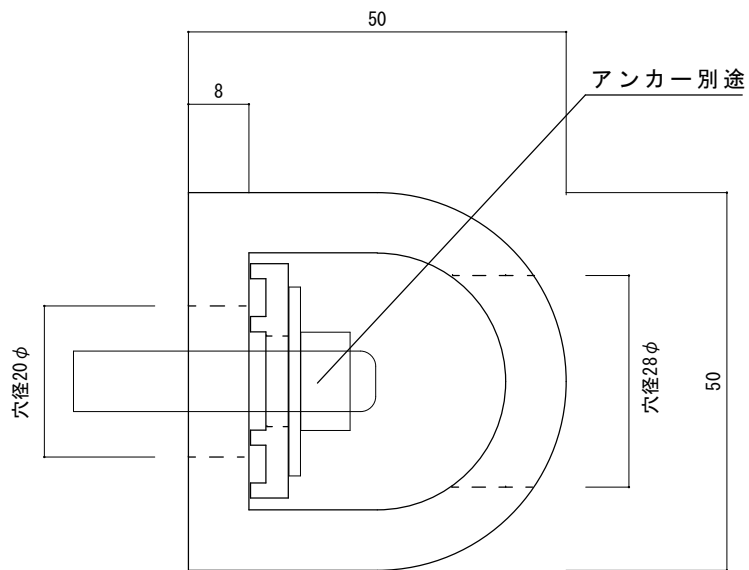

■ PCD-5050

◆ 本体

◆ 押え金物

◆ 本体穴ピッチ

◆ 押え金物穴ピッチ

◆ 製品名称

プラットホームクッション中空D型

◆ 製品型番 JANコード

PCD-5050 4580320370398

◆ 材質

本体
合成ゴム 色=黒

◆ 押え金物

アルミ型材
A-6063S-T5

ボルトナット・アンカー・ワッシャー
は、付属しません

◆ 縮尺

本体 1/1
穴ピッチ 1/10