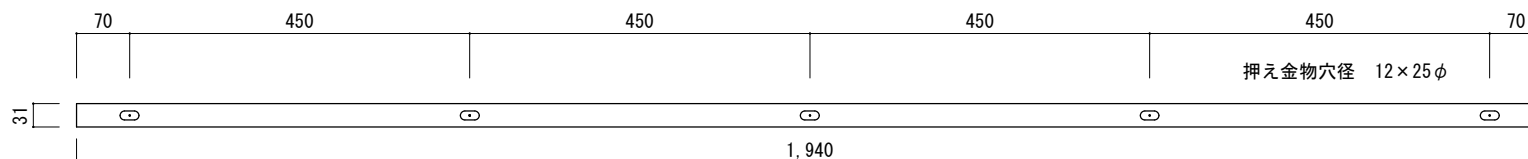

■ PCD-5050

◆ 本体

◆ 押え金物

◆ 本体穴ピッチ

◆ 押え金物穴ピッチ

◆ 製品名称

プラットホームクッション中空D型

◆ 製品型番 JANコード

PCD-5050 4580320370398

◆ 材質

本体
合成ゴム 色=黒

◆ 押え金物

アルミ型材
A-6063S-T5

ボルトナット・アンカー・ワッシャー
は、付属しません

◆ 縮尺

本体 1/1
穴ピッチ 1/10