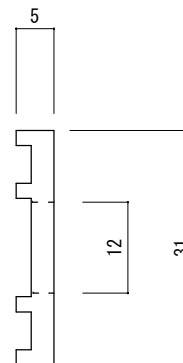

■ PCD-5050

◆ 本体

◆ 押え金物

◆ 本体穴ピッチ

◆ 押え金物穴ピッチ

◆ 製品名称

プラットホームクッション中空D型

◆ 製品型番 JANコード

PCD-5050 4580320370398

◆ 材質

本体
合成ゴム 色=黒

◆ 押え金物

アルミ型材
A-6063S-T5

ボルトナット・アンカー・ワッシャー
は、付属しません

◆ 縮尺

本体 1/1
穴ピッチ 1/10